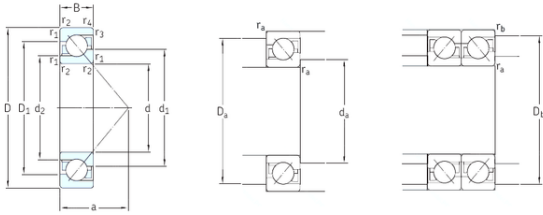

BEARING PRECISION AXLE CORP.

7311becbm Angular Contact Ball Bearing SKF
7308 7309 7310 7312 7314 7316 7318 Becbm, B,
Bm, Becm

Bearing No. 7311becbm

7311becbm Bearing 2D drawings and 3D CAD models

Size	55x120x29 mm
Bore Diameter	55 mm
Outer Diameter	120 mm
Width	29 mm
d	55 mm
D	120 mm
B	29 mm
C	29 mm
a	51 mm
d1	80,3 mm
d2	66,7 mm
r1 min.	2 mm
r2 min.	2 mm
r3 min.	1 mm
r4 min.	1 mm
D1	96,6 mm
da min.	66 mm
Da max.	109 mm
ra max.	2 mm
rb max.	1 mm
Db max	114 mm
Weight	1,4 Kg
Basic dynamic load rating (C)	85 kN
Basic static load rating (C0)	60 kN